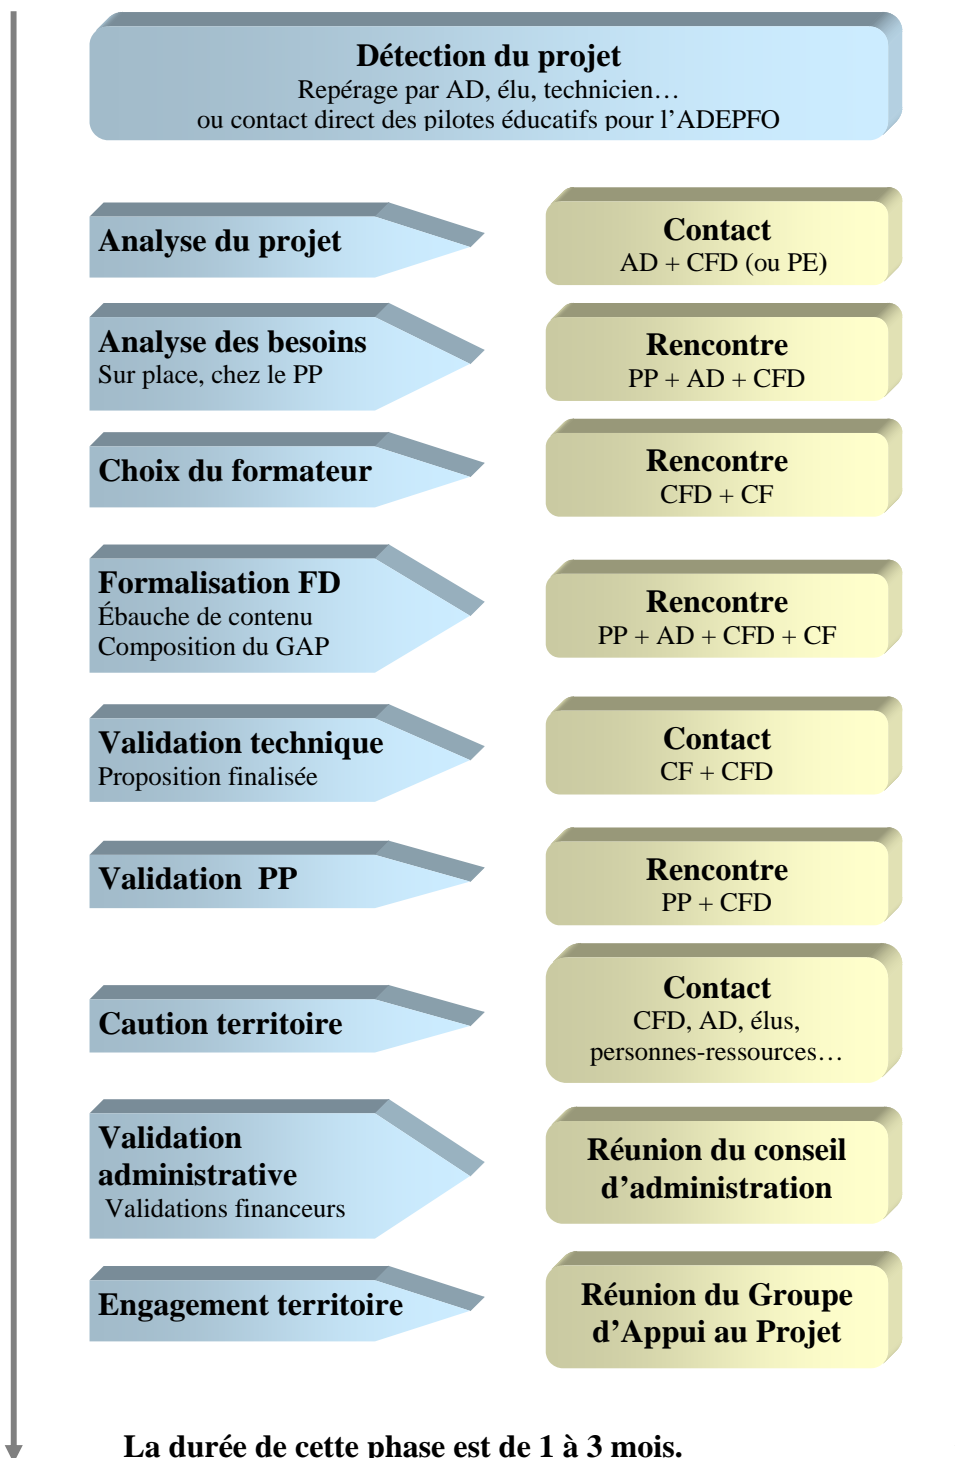

## DEROULEMENT D'UNE FORMATION-DEVELOPPEMENT

**PP** : Porteur de Projet – **AD** : Agent de Développement  
**CFD** : Conseiller en Formation Développement (ou pilote éducatif à l'ADEPFO)  
**CF** : Consultant-Formateur – **GAP** : Groupe d'appui au Projet

Une rencontre rassemble des personnes. Un contact peut se faire par téléphone.  
 Dans le cas d'un projet de territoire, les porteurs de projet sont les élus et l'agent de développement. Dans ce cas, le GAP se réunit plus souvent.