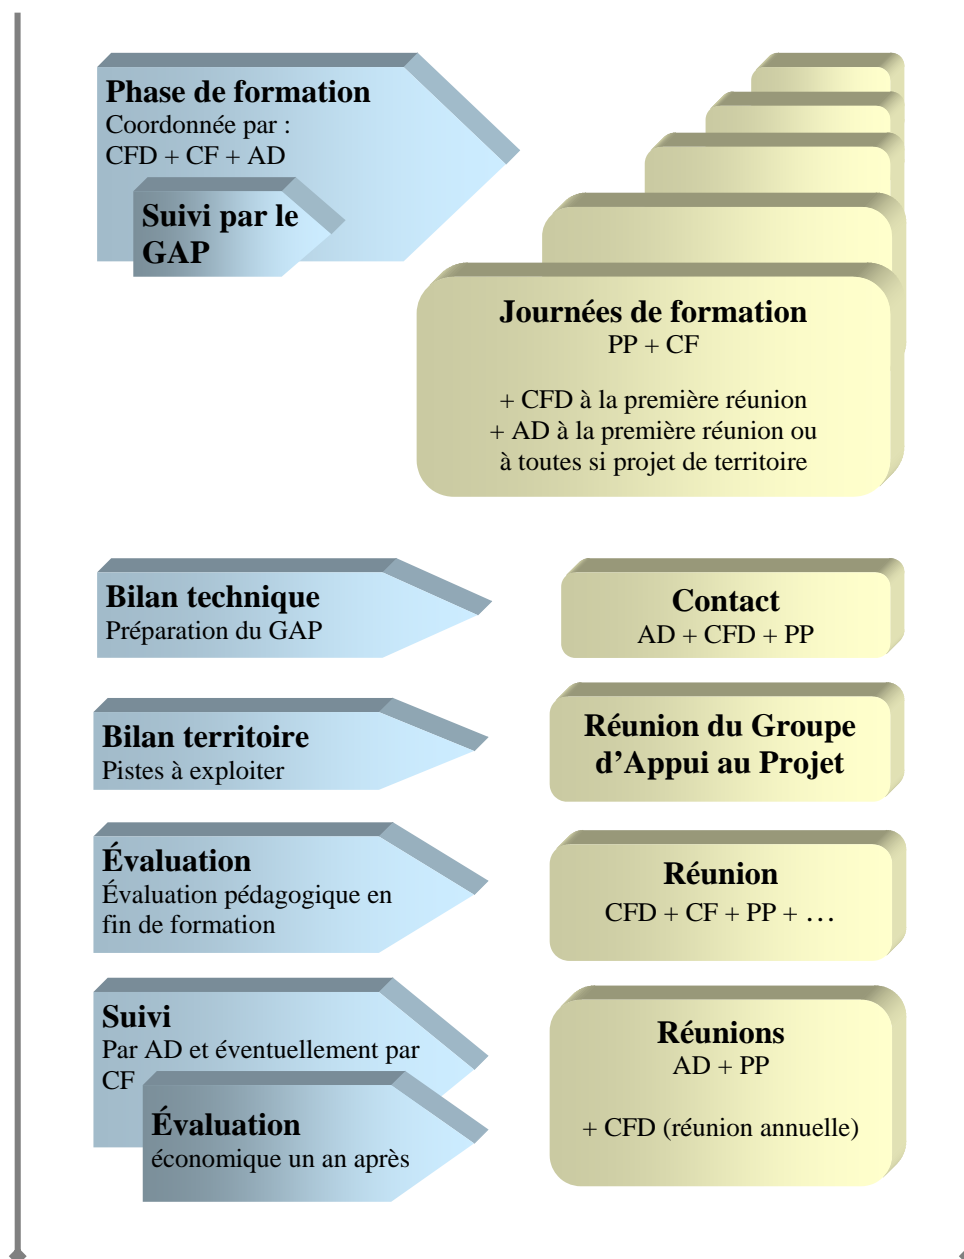

## DEROULEMENT D'UNE FORMATION-DEVELOPPEMENT

**PP** : Porteur de Projet – **AD** : Agent de Développement  
**CFD** : Conseiller en Formation Développement (ou pilote éducatif à l'ADEPFO)  
**CF** : Consultant-Formateur – **GAP** : Groupe d'appui au Projet

Une rencontre rassemble des personnes. Un contact peut se faire par téléphone.  
 Dans le cas d'un projet de territoire, les porteurs de projet sont les élus et l'agent de développement. Dans ce cas, le GAP se réunit plus souvent.